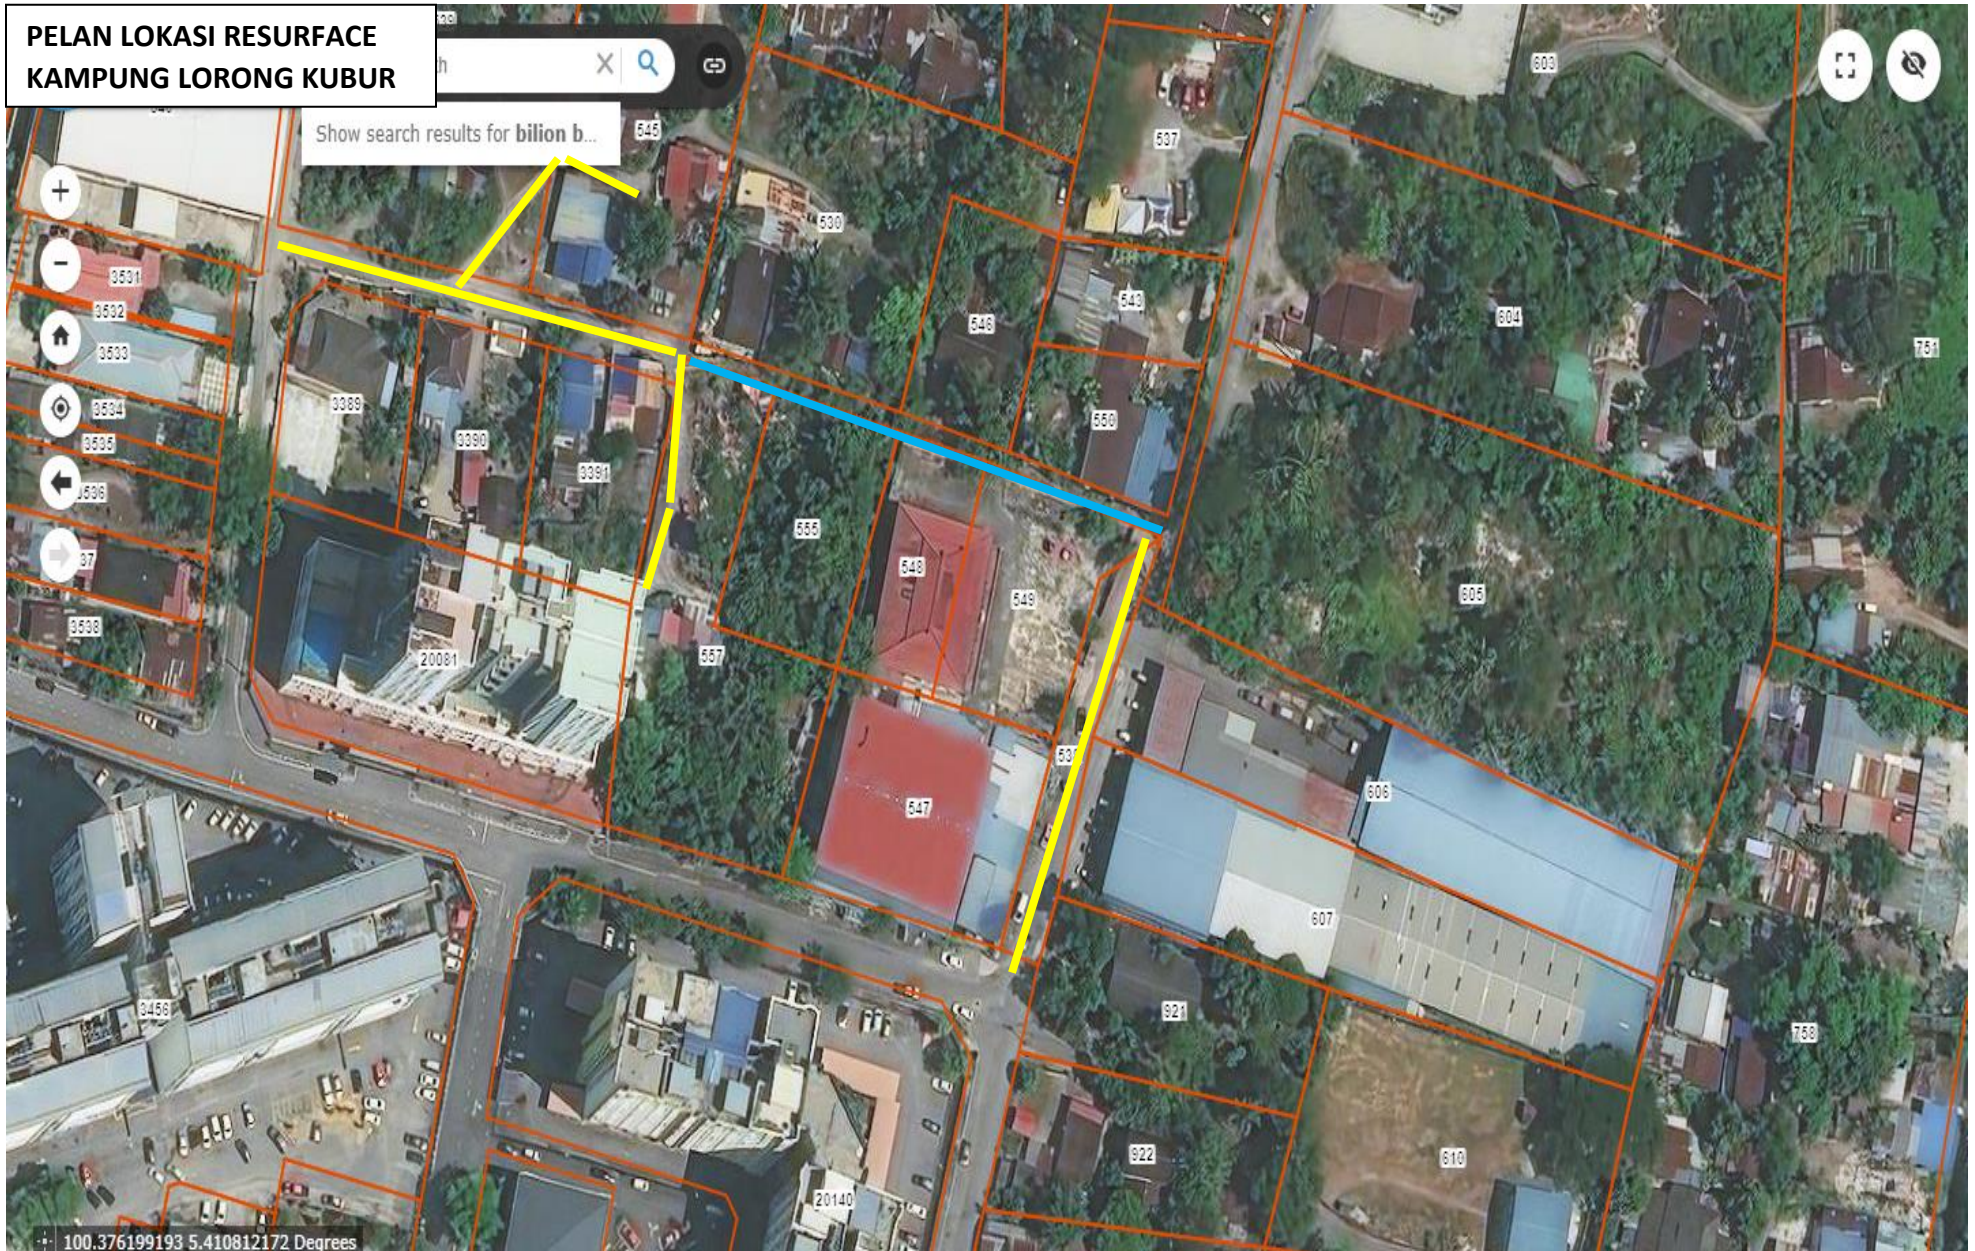

JALAN PAK ABU

REZAB JALAN YANG PERLU DI UKUR SEMULA SEMPADAN

JALAN PAK ABU

SEBAHAGIAN RUMAH LAMA YANG PERLU DIROBOHKAN DAN DINDING PAGAR YANG PERLU DI UBAH

JALAN LORONG KUBUR

JALAN A

JALAN LORONG KUBUR

JALAN B

JALAN LORONG KUBUR

JALAN C

**PELAN LOKASI RESURFACE
KAMPUNG LORONG KUBUR**

**PELAN LOKASI RESURFACE
KAMPUNG LORONG KUBUR**

PELAN LOKASI RESURFACE KAMPUNG LORONG KUBUR

Show search results for billion b...

- +
-
- Home
- Location Pin
- Compass
- Back Arrow
- Forward Arrow

100.375632048 5.407930700 Degrees