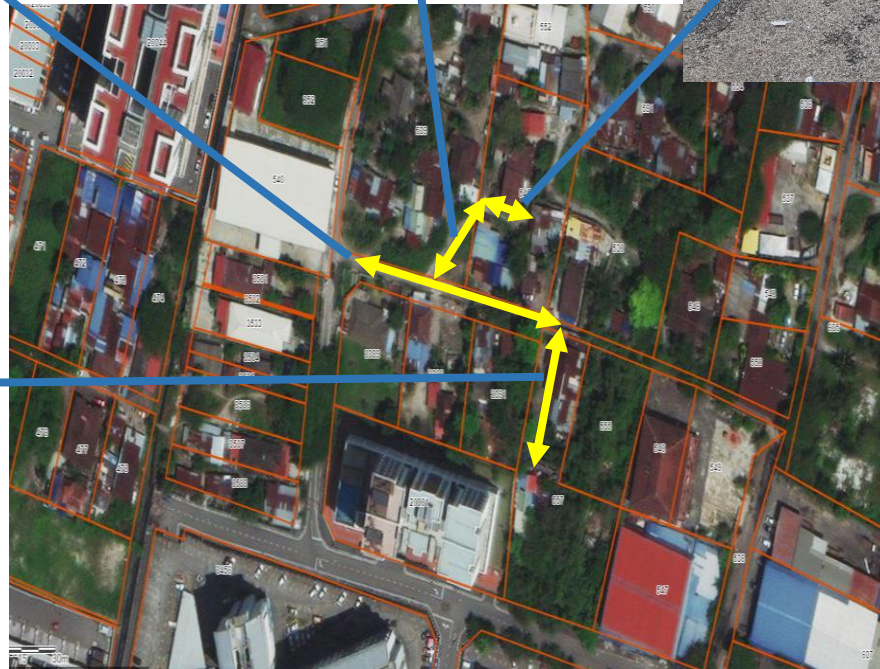

JALAN PAK ABU

REZAB JALAN YANG PERLU DI UKUR SEMULA SEMPADAN

JALAN PAK ABU

SEBAHAGIAN RUMAH LAMA YANG PERLU DIROBOHKAN DAN DINDING PAGAR YANG PERLU DI UBAH

JALAN LORONG KUBUR

JALAN A

JALAN LORONG KUBUR

JALAN B

JALAN LORONG KUBUR

JALAN C

**PELAN LOKASI RESURFACE
KAMPUNG LORONG KUBUR**

**PELAN LOKASI RESURFACE
KAMPUNG LORONG KUBUR**

PELAN LOKASI RESURFACE KAMPUNG LORONG KUBUR

Show search results for billion b...

- +
-
- Home
- Location Pin
- Compass
- Back Arrow
- Forward Arrow

100.375632048 5.407930700 Degrees