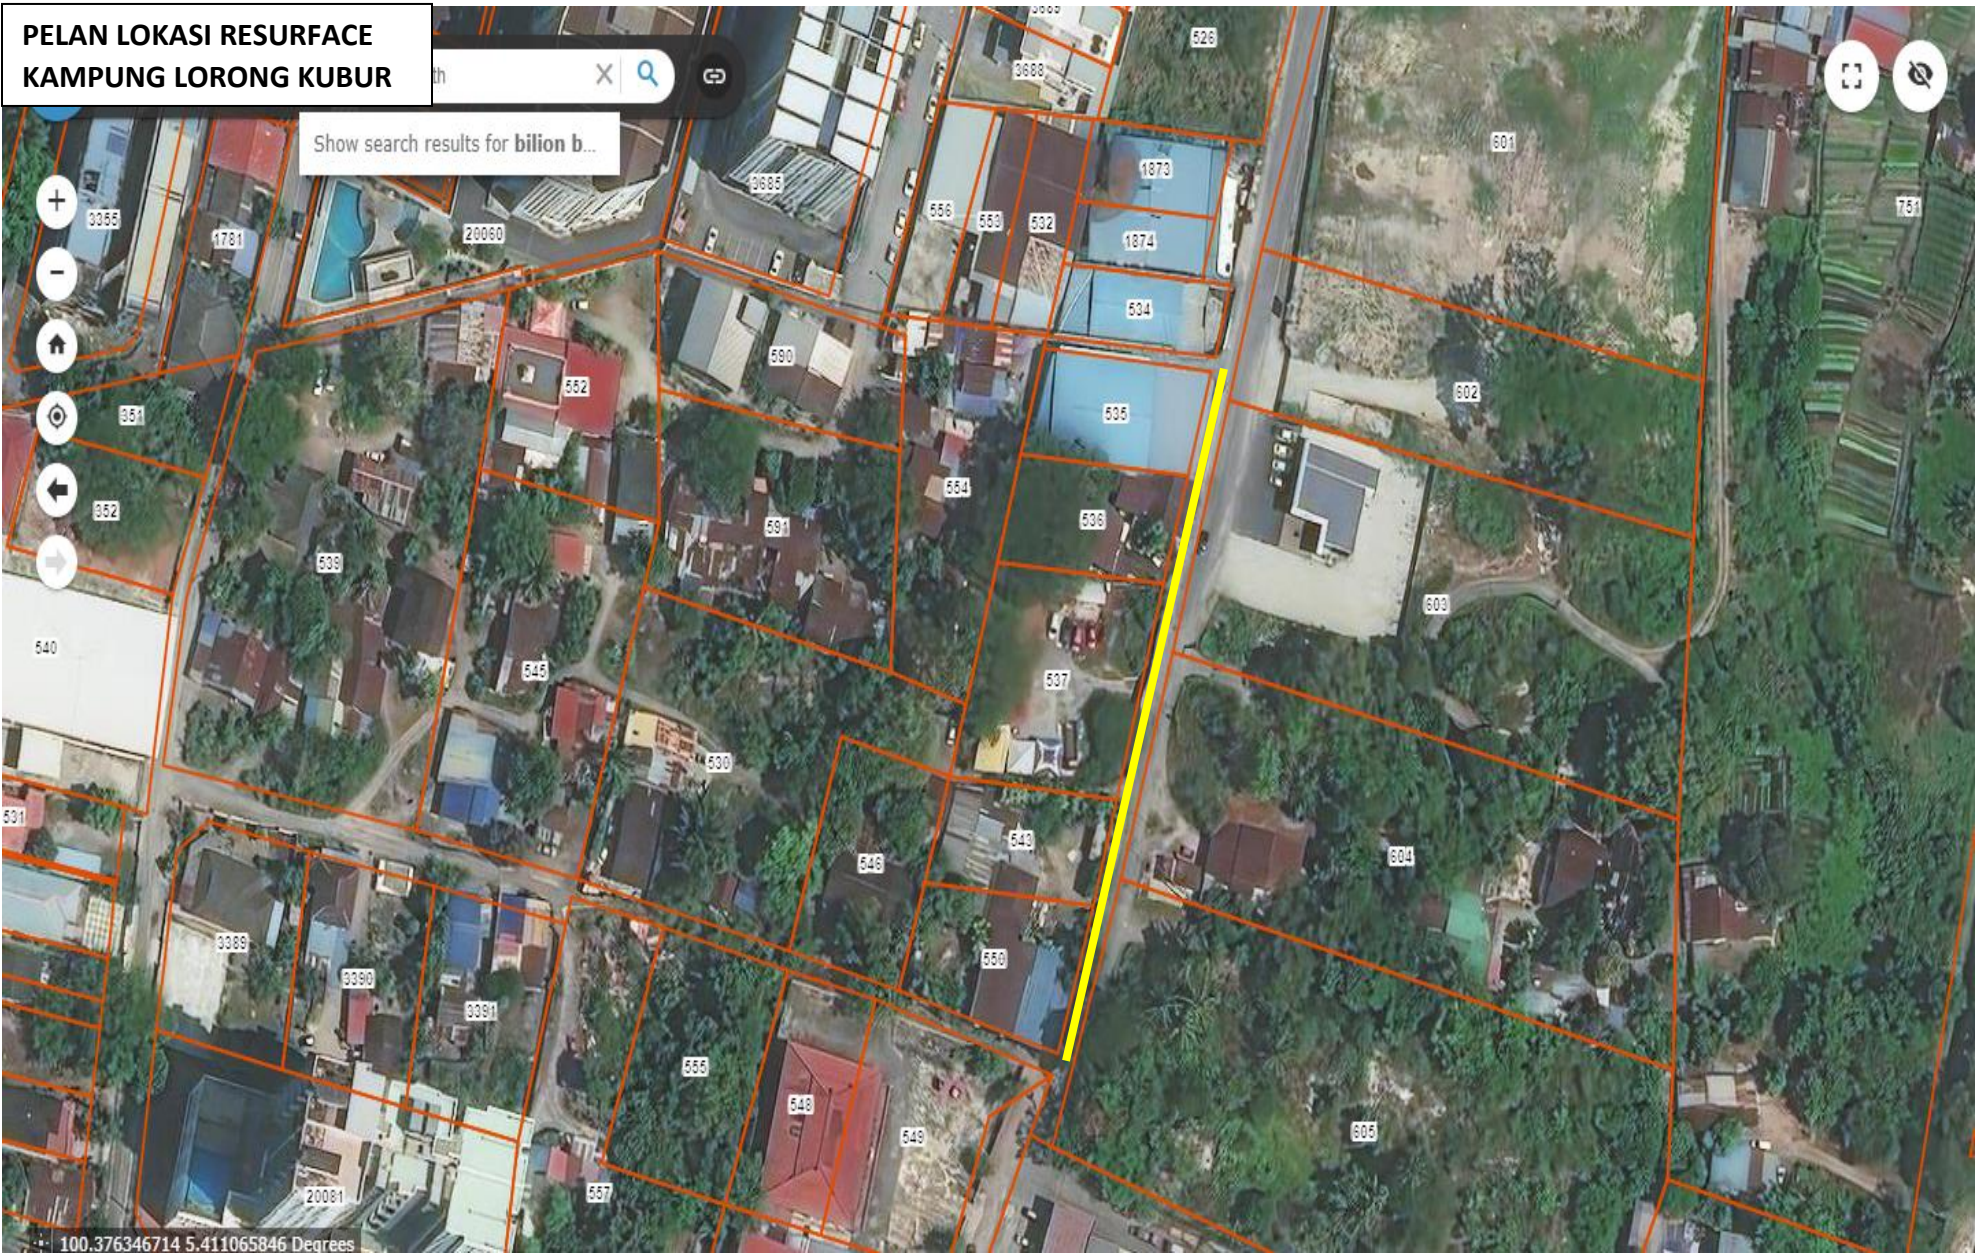

JALAN PAK ABU

REZAB JALAN YANG PERLU DI UKUR SEMULA SEMPADAN

JALAN PAK ABU

SEBAHAGIAN RUMAH LAMA YANG PERLU DIROBOHKAN DAN DINDING PAGAR YANG PERLU DI UBAH

JALAN LORONG KUBUR

JALAN A

JALAN LORONG KUBUR

JALAN B

JALAN LORONG KUBUR

JALAN C

**PELAN LOKASI RESURFACE
KAMPUNG LORONG KUBUR**

**PELAN LOKASI RESURFACE
KAMPUNG LORONG KUBUR**

PELAN LOKASI RESURFACE KAMPUNG LORONG KUBUR

Show search results for billion b...

- +
-
- Home
- Location Pin
- Compass
- Back Arrow
- Forward Arrow

100.375632048 5.407930700 Degrees