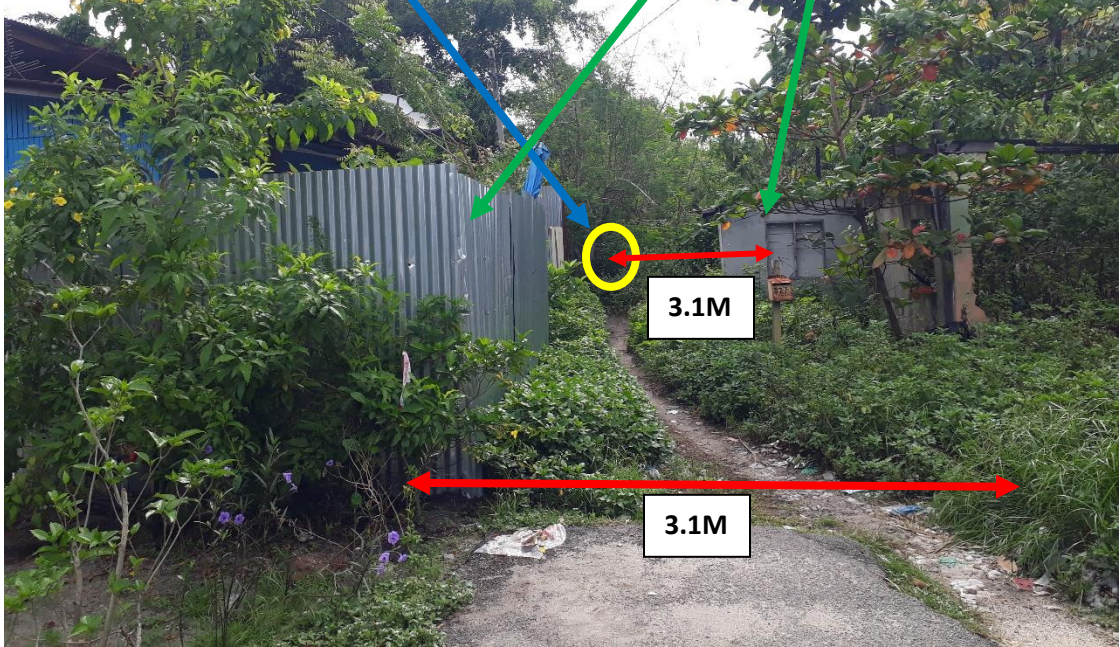

JALAN PAK ABU

REZAB JALAN YANG PERLU DI UKUR SEMULA SEMPADAN

JALAN PAK ABU

SEBAHAGIAN RUMAH LAMA YANG PERLU DIROBOHKAN DAN DINDING PAGAR YANG PERLU DI UBAH

JALAN LORONG KUBUR

JALAN A

JALAN LORONG KUBUR

JALAN B

JALAN LORONG KUBUR

JALAN C

**PELAN LOKASI RESURFACE
KAMPUNG LORONG KUBUR**

**PELAN LOKASI RESURFACE
KAMPUNG LORONG KUBUR**

PELAN LOKASI RESURFACE KAMPUNG LORONG KUBUR

Show search results for billion b...

- +
-
- Home
- Location Pin
- Compass
- Back Arrow
- Forward Arrow

100.375632048 5.407930700 Degrees