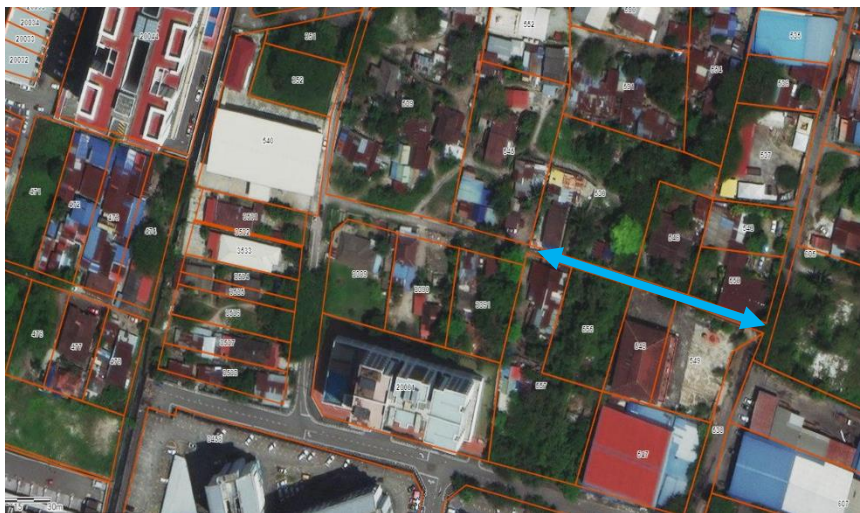

JALAN PAK ABU

REZAB JALAN YANG PERLU DI UKUR SEMULA SEMPADAN

JALAN PAK ABU

SEBAHAGIAN RUMAH LAMA YANG PERLU DIROBOHKAN DAN DINDING PAGAR YANG PERLU DI UBAH

JALAN LORONG KUBUR

JALAN A

JALAN LORONG KUBUR

JALAN B

JALAN LORONG KUBUR

JALAN C

**PELAN LOKASI RESURFACE
KAMPUNG LORONG KUBUR**

**PELAN LOKASI RESURFACE
KAMPUNG LORONG KUBUR**

PELAN LOKASI RESURFACE KAMPUNG LORONG KUBUR

Show search results for billion b...

- +
-
- Home
- Location Pin
- Compass
- Back Arrow
- Forward Arrow

100.375632048 5.407930700 Degrees